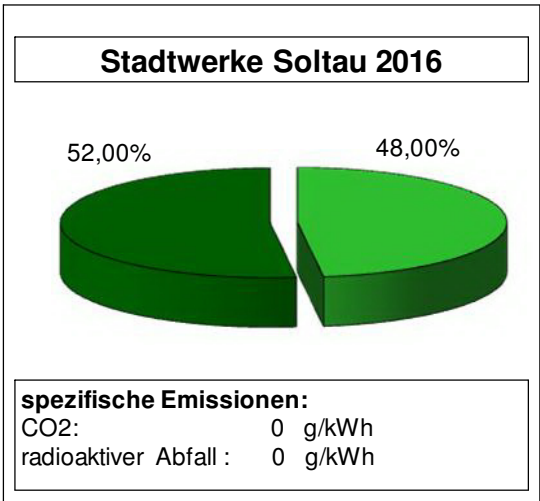

Stromkennzeichnung - Stromlieferung der Stadtwerke Soltau GmbH & Co. KG
gemäß § 42 EnWG vom 07. Juli 2005 / Basis: Daten aus 2015 - Vorausschau 2016

-  Kernkraft (z.B. Uran)
-  Erneuerbare Energien - gefördert nach dem EEG
-  Erneuerbare Energien - nicht gefördert nach dem EEG
-  Kohle
-  Erdgas
-  Sonstige fossile Energien