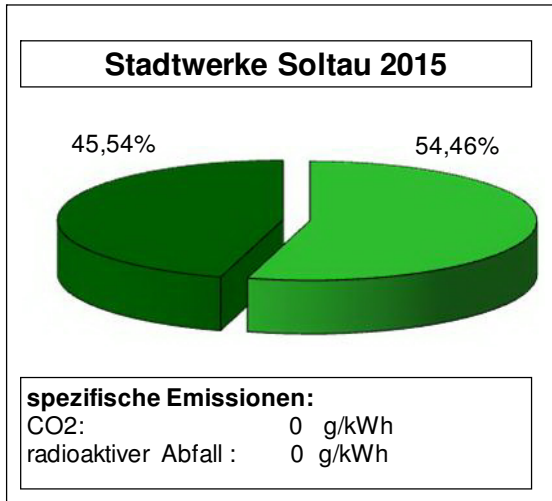

Stromkennzeichnung - Stromlieferung der Stadtwerke Soltau GmbH & Co. KG
gemäß § 42 EnWG vom 07. Juli 2005 / Basis: Daten aus 2015 - Vorausschau 2016

-  Kernkraft (z.B. Uran)
-  Erneuerbare Energien - gefördert nach dem EEG
-  Erneuerbare Energien - nicht gefördert nach dem EEG
-  Kohle
-  Erdgas
-  Sonstige fossile Energien