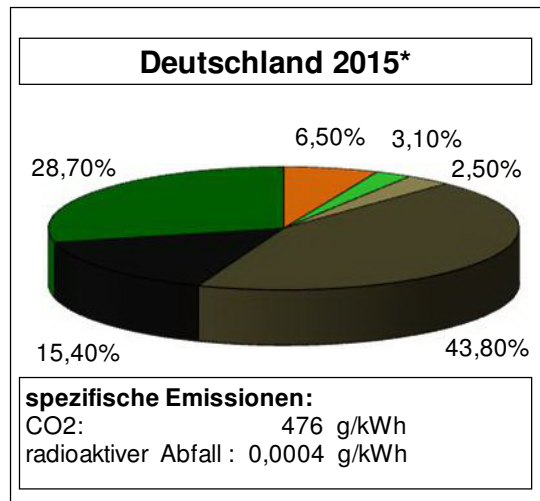

Stromkennzeichnung - Stromlieferung der Stadtwerke Soltau GmbH & Co. KG
gemäß § 42 EnWG vom 07. Juli 2005 / Basis: Daten aus 2015 - Vorausschau 2016

-  Kernkraft (z.B. Uran)
-  Erneuerbare Energien - gefördert nach dem EEG
-  Erneuerbare Energien - nicht gefördert nach dem EEG
-  Kohle
-  Erdgas
-  Sonstige fossile Energien