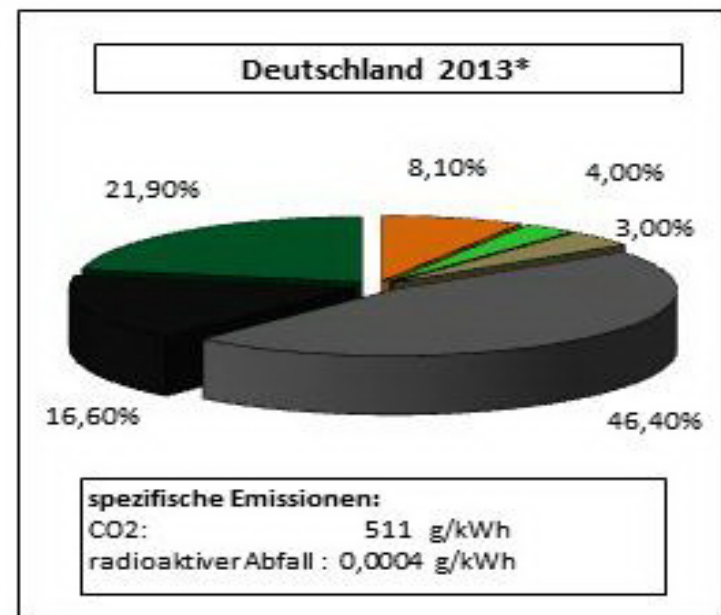

**Stromkennzeichnung - Stromlieferung der Stadtwerke Soltau GmbH & Co. KG - "Out - of - Area"
gemäß § 42 EnWG 2011 / Basis: Daten aus 2013**

- Kernkraft (z.B. Uran)
- Erneuerbare Energien u.a. nach dem EEG (Windkraft, Wasserkraft, Solar, Biomasse)
- Sonstige Erneuerbare Energien
- Kohle
- Erdgas
- Sonstige fossile Energien