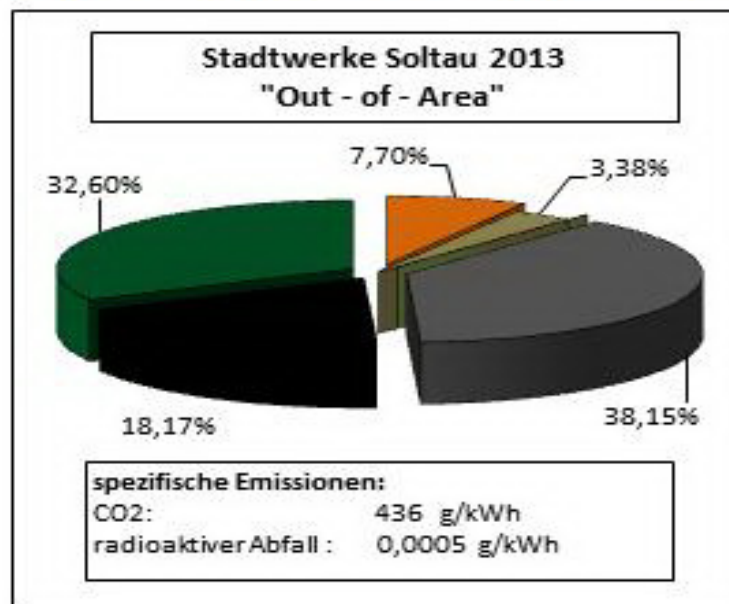

**Stromkennzeichnung - Stromlieferung der Stadtwerke Soltau GmbH & Co. KG - "Out - of - Area"
gemäß § 42 EnWG 2011 / Basis: Daten aus 2013**

- Kernkraft (z.B. Uran)
- Erneuerbare Energien u.a. nach dem EEG (Windkraft, Wasserkraft, Solar, Biomasse)
- Sonstige Erneuerbare Energien
- Kohle
- Erdgas
- Sonstige fossile Energien